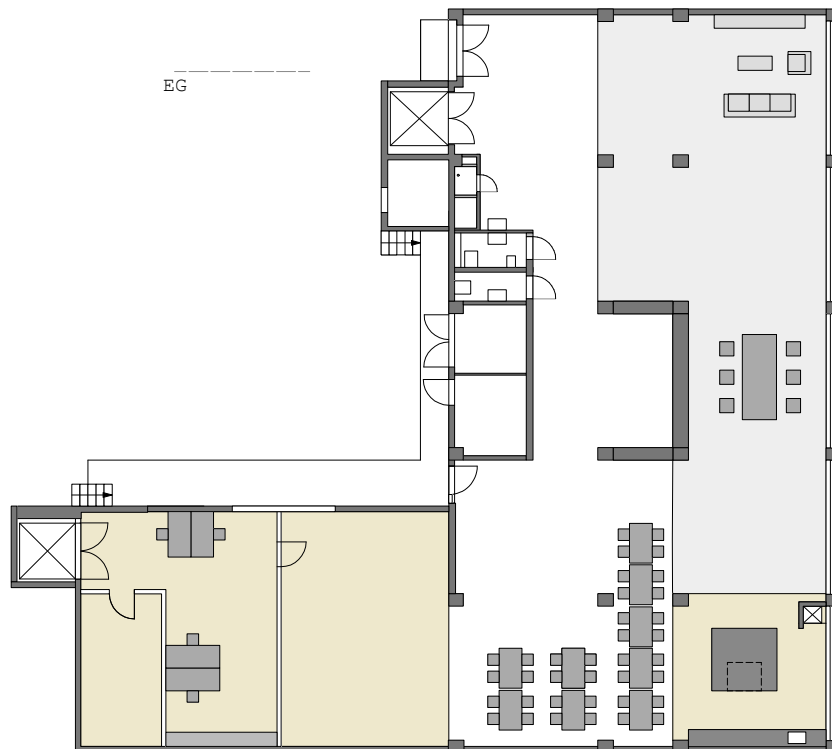

## Galerie Räume + Ausstattung | Galery Space + Equipment

Fläche   Square footage	400 qm   4305 sq. ft.
Deckenhöhe   Ceiling Height	3 m   10 ft.
Personenkapazität   Capacity	150 Personen
Bankett   Banquet	60 Personen