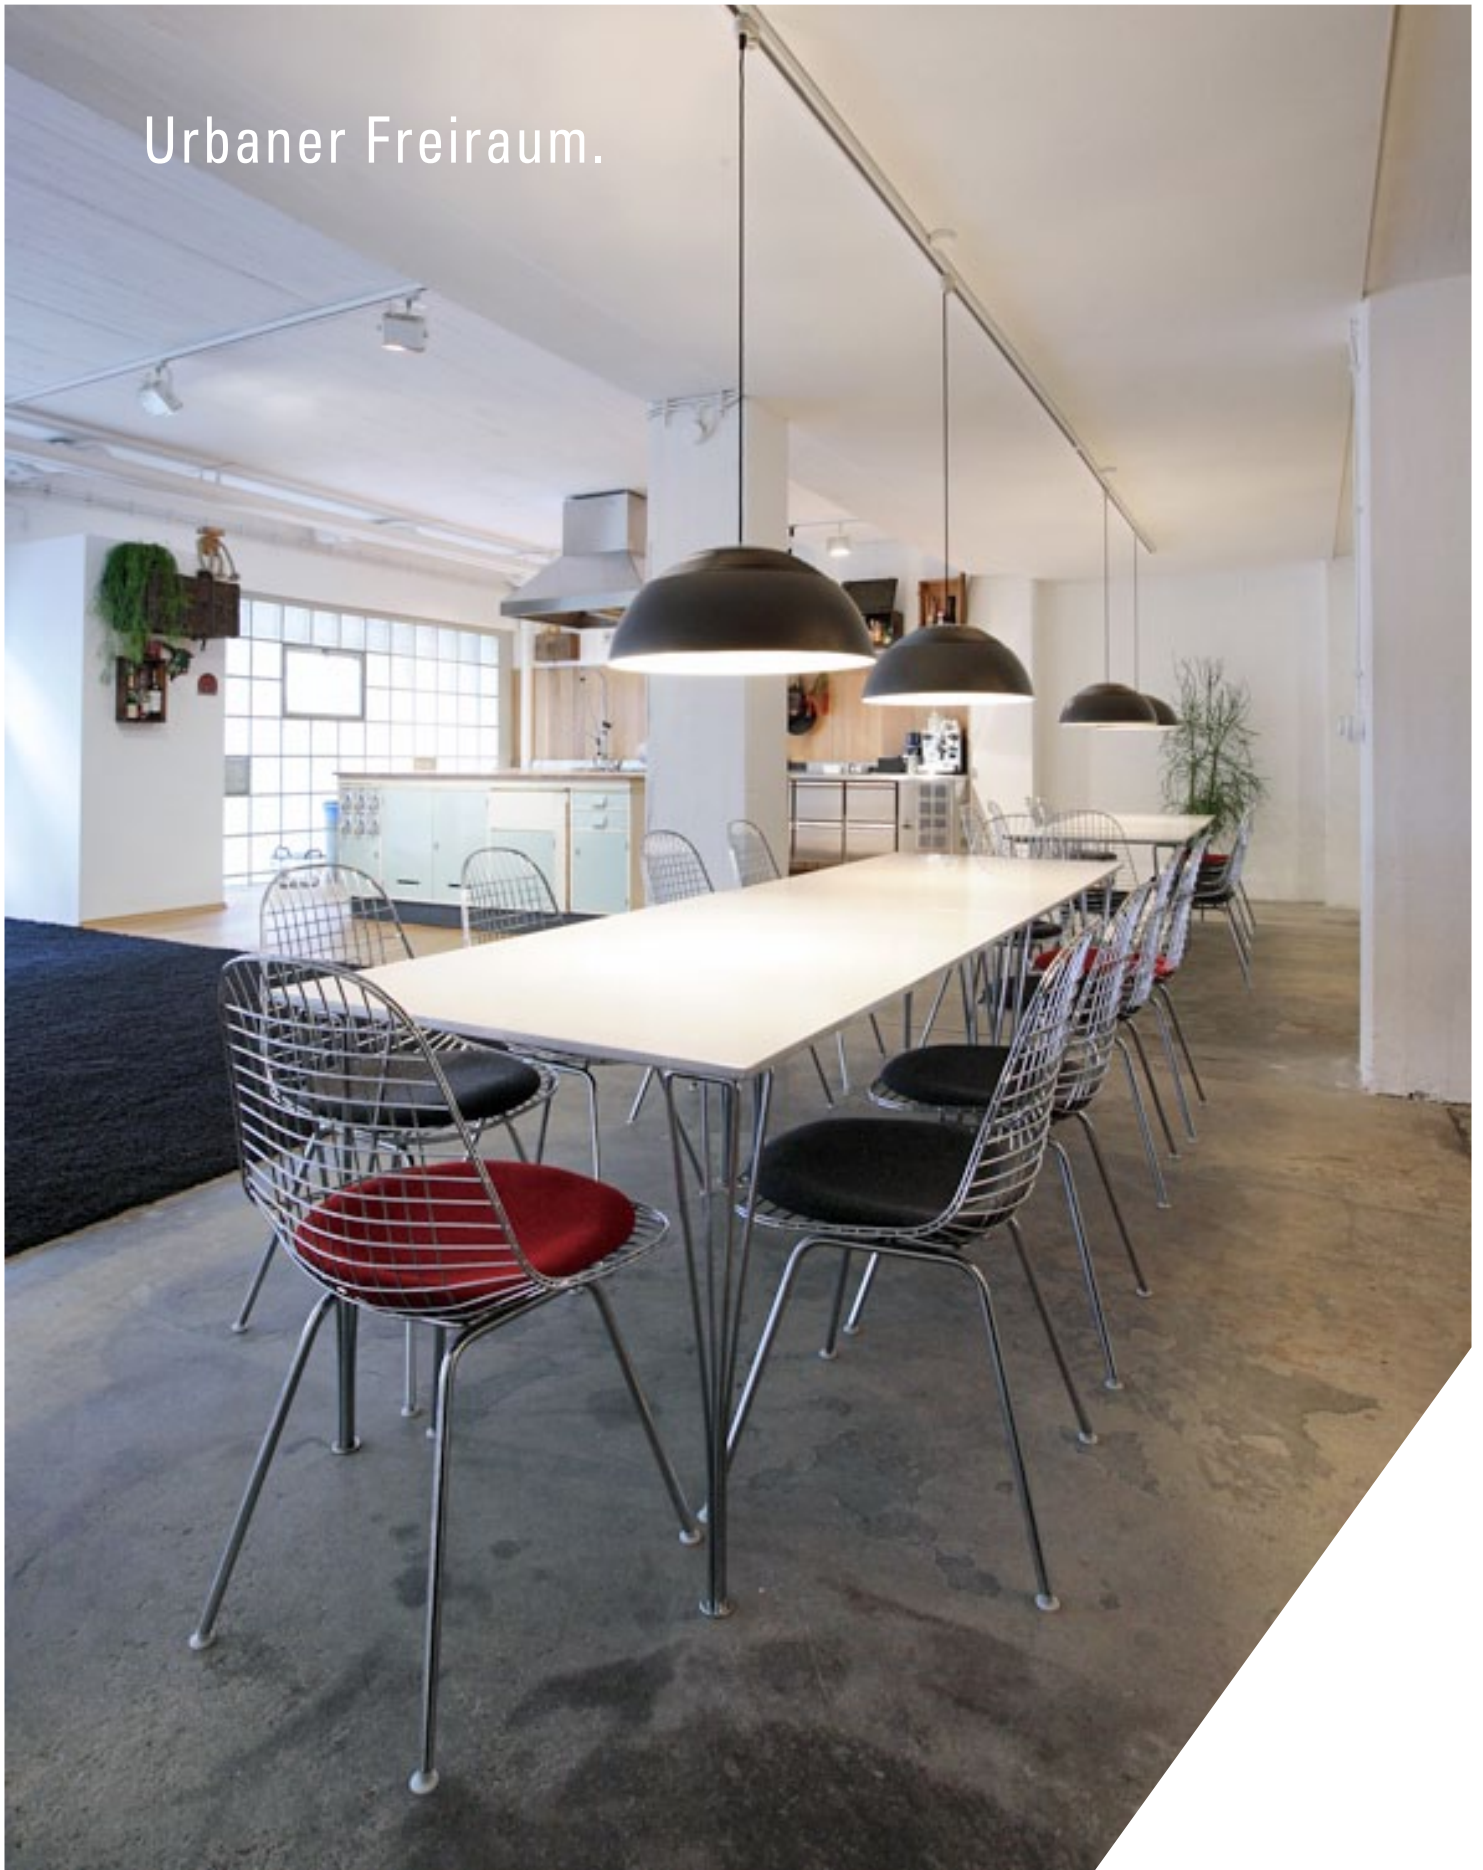

Brooklyn-Flair  
zwischen den Hochhäusern  
Frankfurts.

Urbaner Freiraum.

**Brooklyn-Flair** zwischen den Hochhäusern Frankfurts. 400 Quadratmeter – für temporäre Showrooms, Private Dinners, Firmenfeiern, Meetings, Workshops, Hochzeiten, Ausstellungen oder das nächste große