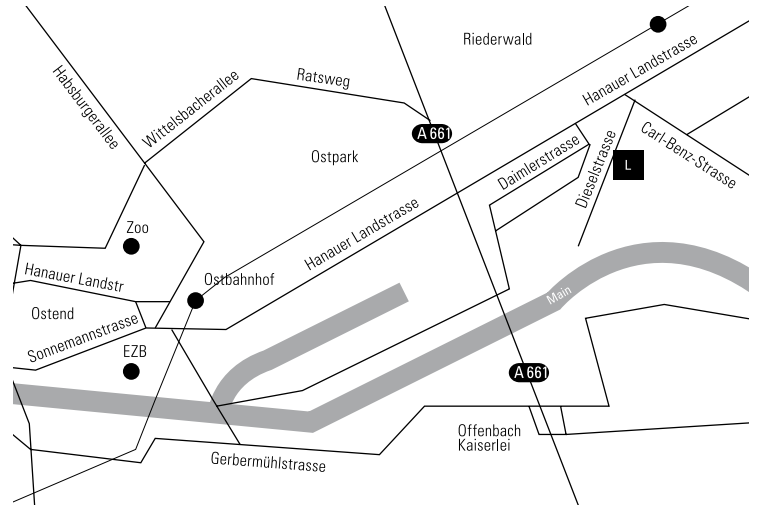

DIRECTION

Frank Landau, www.franklandau.com

Gallery, Braubachstraße 9, 60311 Frankfurt/Main, T +49 (0)69 92101972
Office/Warehouse, Dieselstraße 30-40, 60314 Frankfurt/Main, T +49 (0)69 74090740

**FRANK'
LANDAU**
Selected Design Objects
and Fine Art