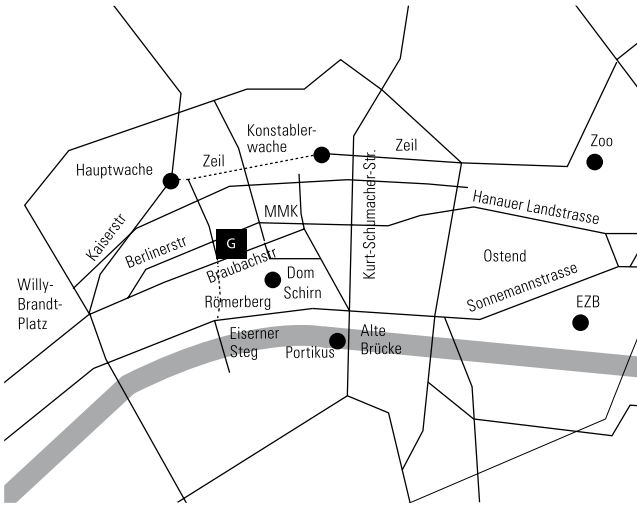

DIRECTION

Frank Landau, www.franklandau.com

Gallery, Braubachstraße 9, 60311 Frankfurt/Main, T +49 (0)69 92101972
Office/Warehouse, Dieselstraße 30-40, 60314 Frankfurt/Main, T +49 (0)69 74090740

**FRANK'
LANDAU**
Selected Design Objects
and Fine Art